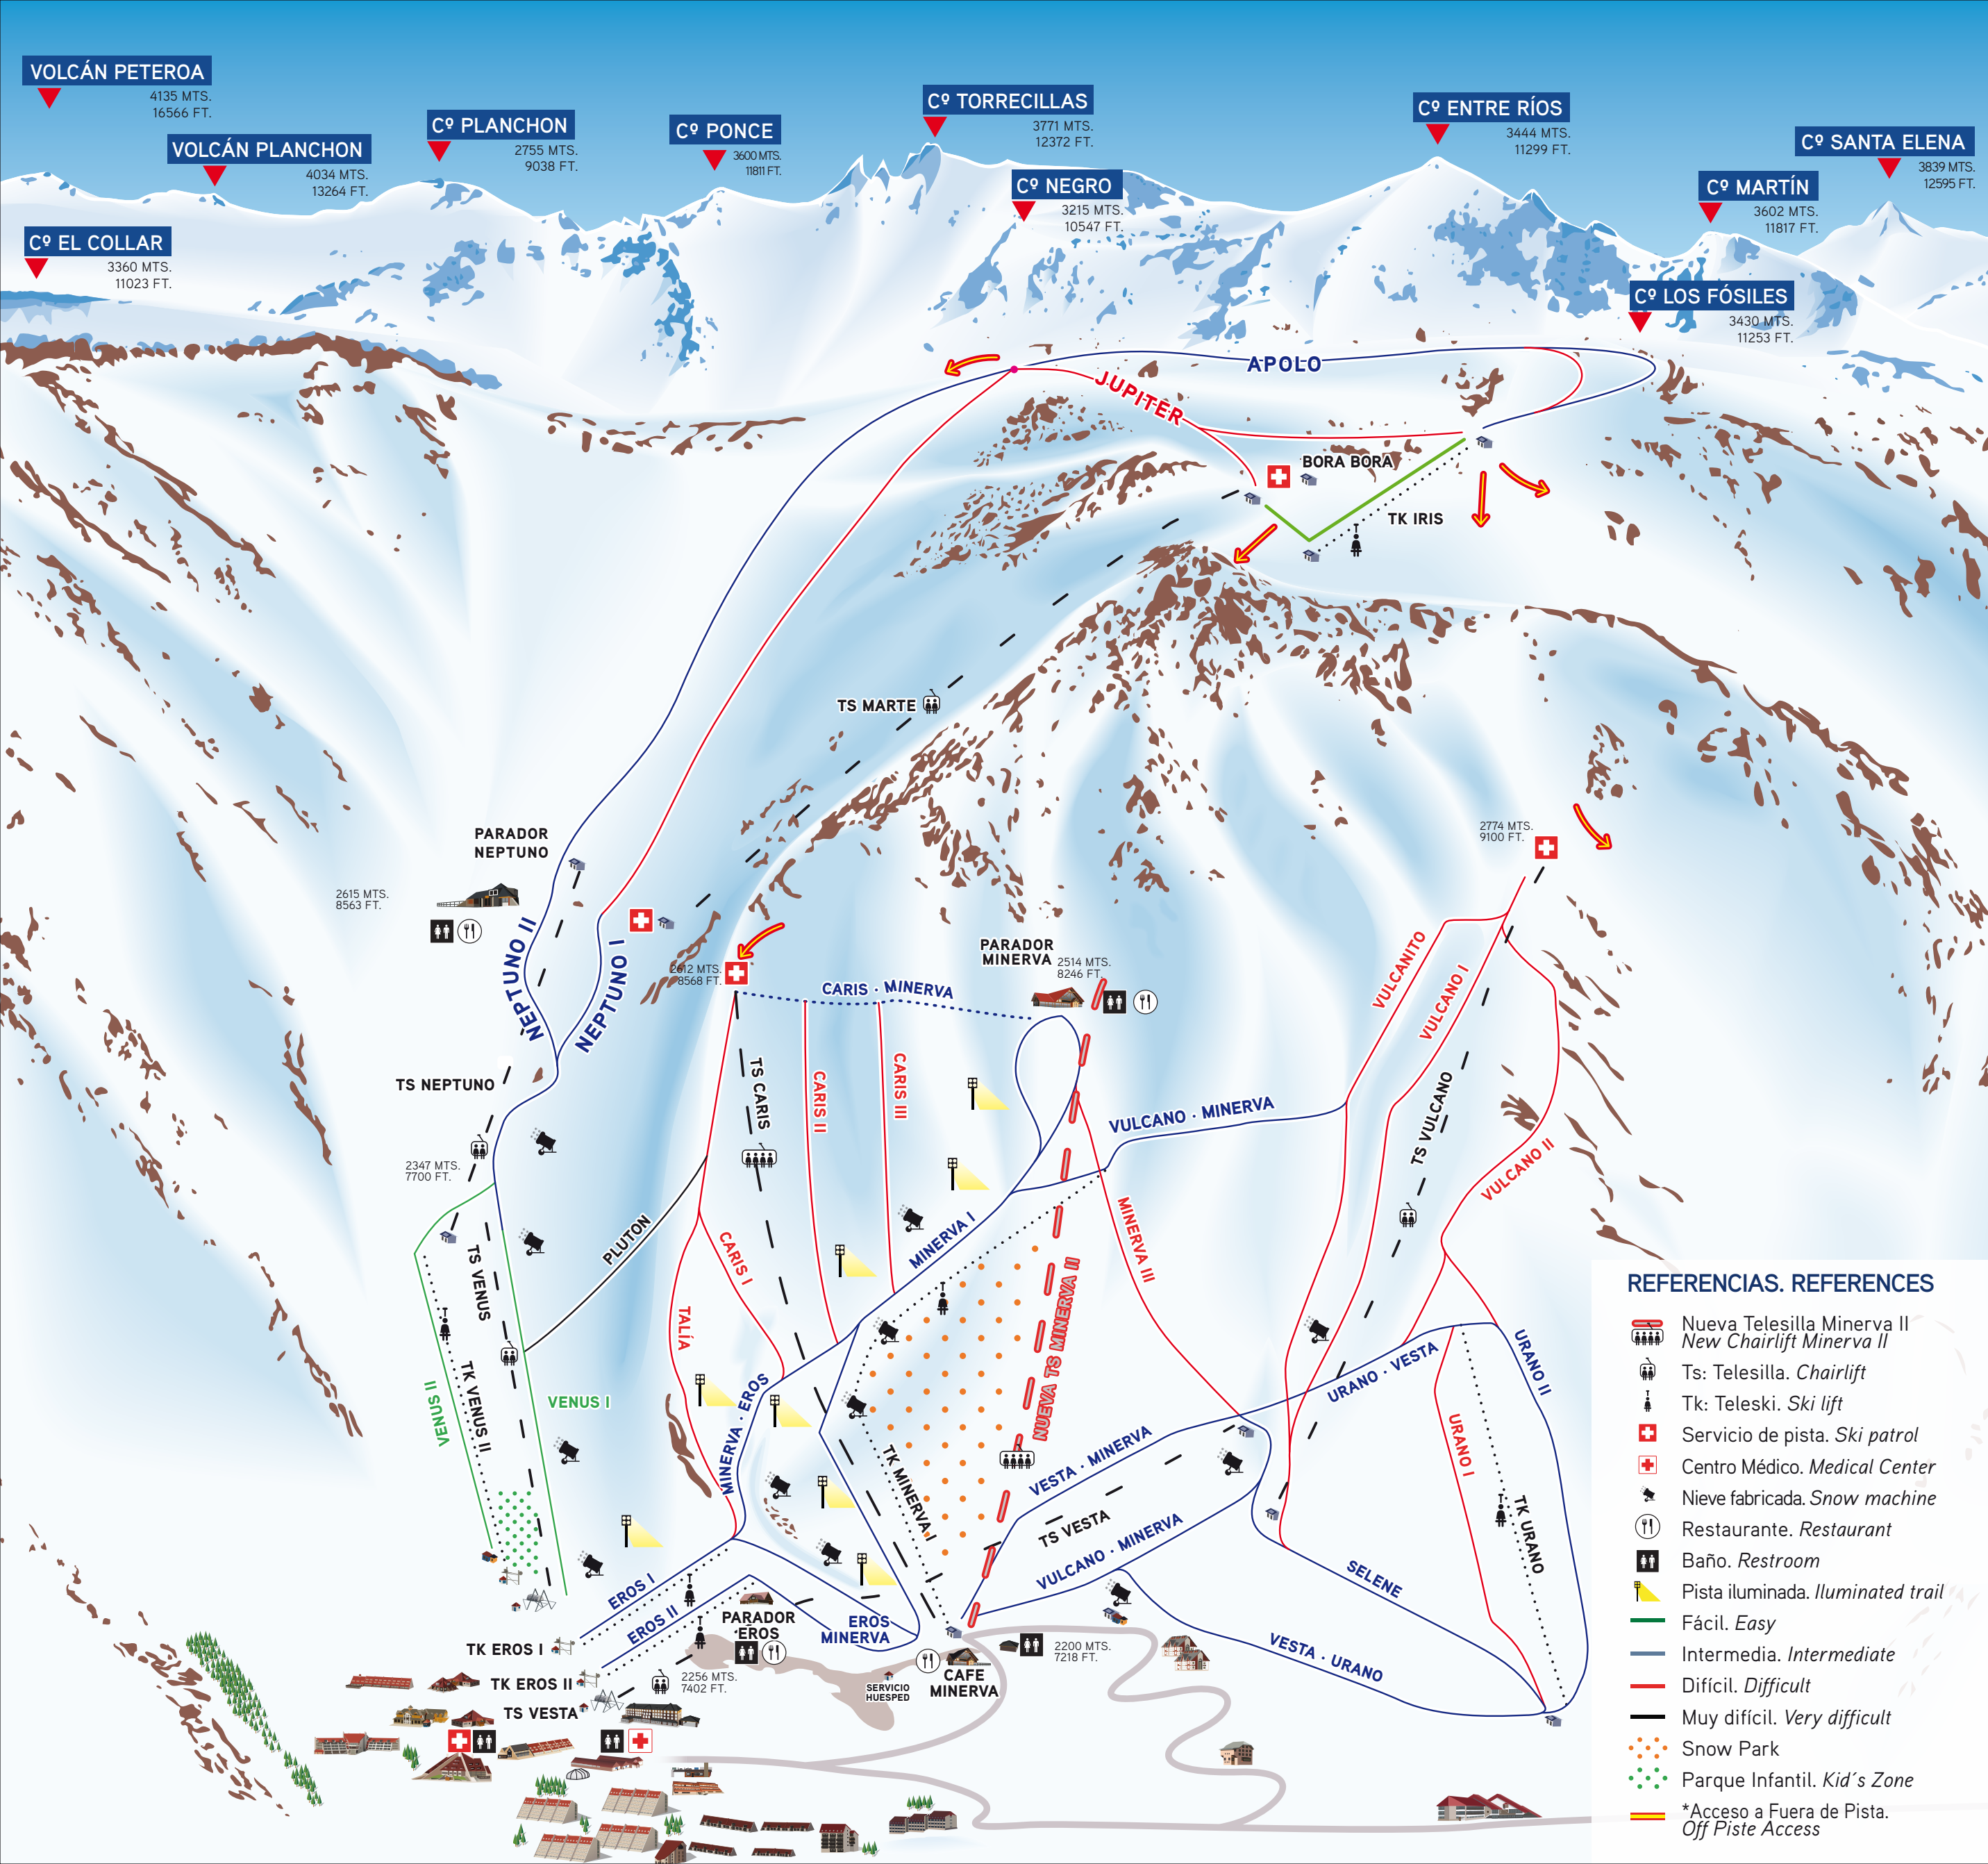

**VOLCÁN PETEROA**4135 MTS.  
16566 FT.**VOLCÁN PLANCHON**4034 MTS.  
13264 FT.**Cº PLANCHON**2755 MTS.  
9038 FT.**Cº PONCE**3600 MTS.  
11811 FT.**Cº TORRECILLAS**3771 MTS.  
12372 FT.**Cº NEGRO**3215 MTS.  
10547 FT.**Cº ENTRE RÍOS**3444 MTS.  
11299 FT.**Cº SANTA ELENA**3839 MTS.  
12595 FT.**Cº MARTÍN**3602 MTS.  
11817 FT.**Cº LOS FÓSILES**3430 MTS.  
11253 FT.**Cº EL COLLAR**3360 MTS.  
11023 FT.**REFERENCIAS. REFERENCES**

- Nueva Telesilla Minerva II  
New Chairlift Minerva II
- Ts: Telesilla. Chairlift
- Tk: Teleski. Ski lift
- Servicio de pista. Ski patrol
- Centro Médico. Medical Center
- Nieve fabricada. Snow machine
- Restaurante. Restaurant
- Baño. Restroom
- Pista iluminada. Illuminated trail
- Fácil. Easy
- Intermedia. Intermediate
- Difícil. Difficult
- Muy difícil. Very difficult
- Snow Park
- Parque Infantil. Kid's Zone
- \*Acceso a Fuera de Pista.  
Off Piste Access